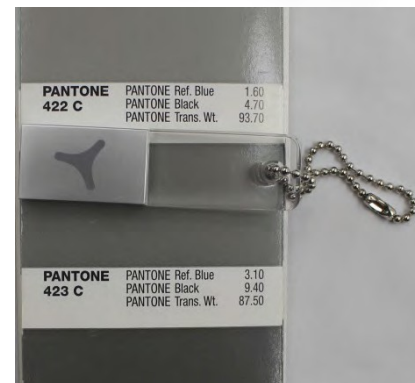

Ref. WGBOL1

REWF.WG_M4G

fulls®

+34 932 072 058
fulls@fulls.org

EL PETIT GRAN SERVEI QUE NECESSITEN LES EMPRESSES

WG. XY77102 Libreta ejecutiva con USB de 8GB y bolígrafo táctil
Lujosa libreta A5 con look de cuero y bolígrafo ejecutivo. Incluye USB de 8GB en el cierre.

REF. WG_GG5575

WG. XY201608 - Libreta con USB de 4GB

Libreta A5 de tapa dura imprescindible que incluye memoria USB de 4GB,
divisor de páginas, banda elástica y 80 páginas de 80g/m2.

REF. WG_MT1299

fulls®